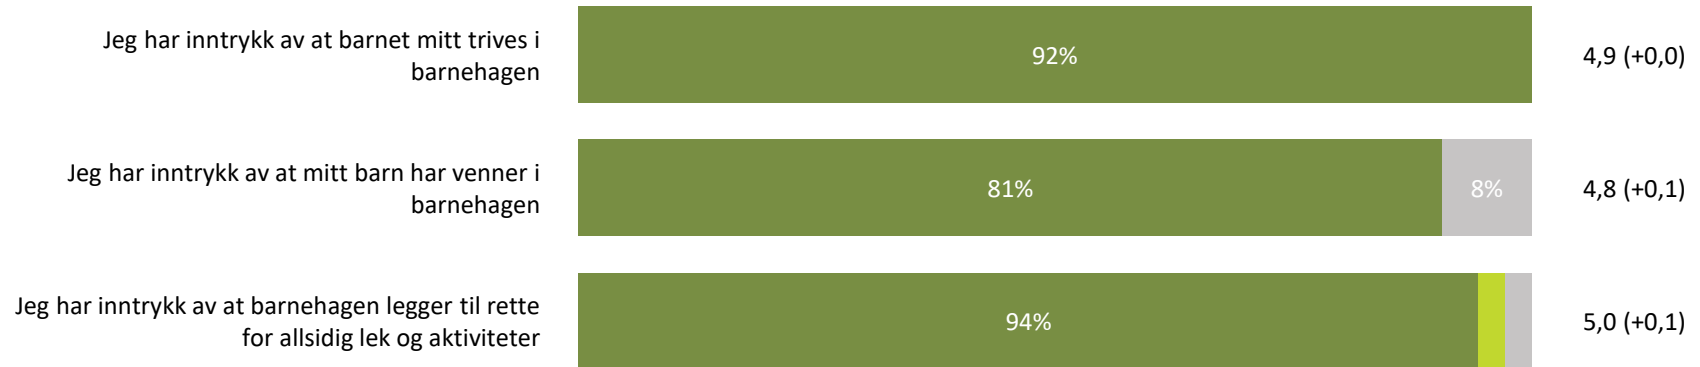

Barnets trivsel

Hvor enig eller uenig er du i følgende utsagn:

Snitt

Barnets trivsel totalt:

4,9 (+0,1)

■ Helt enig ■ Delvis enig ■ Verken enig eller uenig ■ Delvis uenig ■ Helt uenig ■ Vet ikke