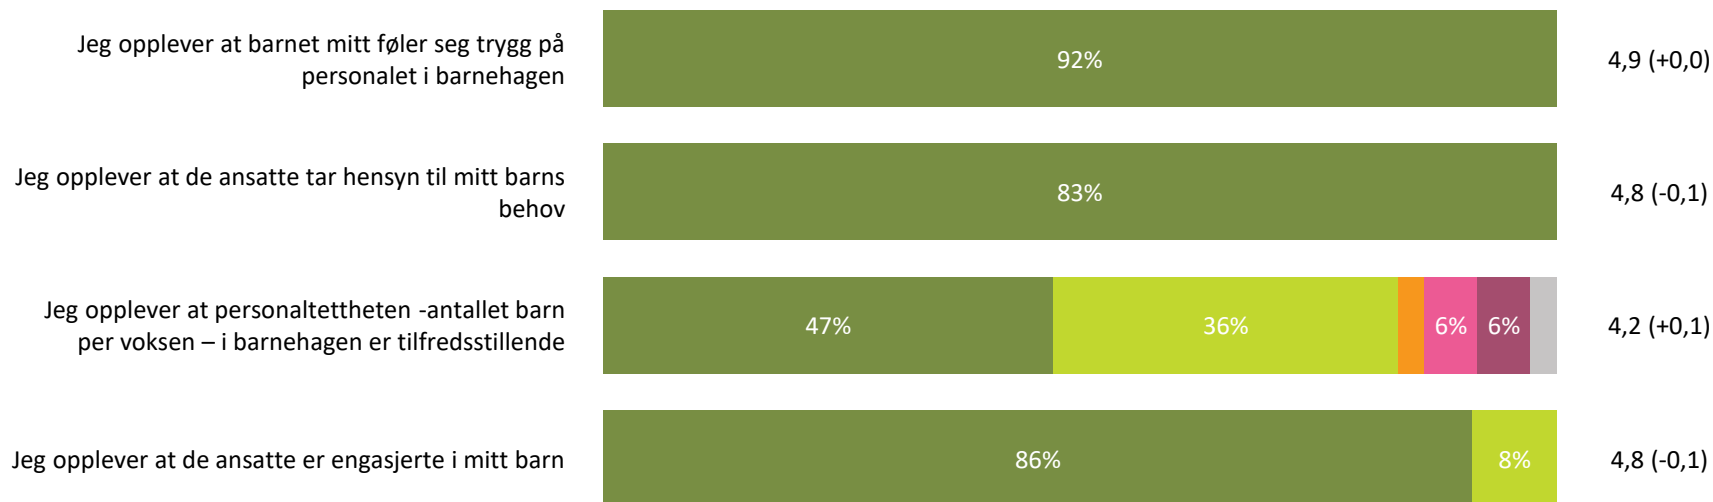

Relasjon mellom barn og voksen

Hvor enig eller uenig er du i følgende utsagn:

Snitt

Relasjon mellom barn og voksen totalt:

4,6 (-0,1)

■ Helt enig ■ Delvis enig ■ Verken enig eller uenig ■ Delvis uenig ■ Helt uenig ■ Vet ikke