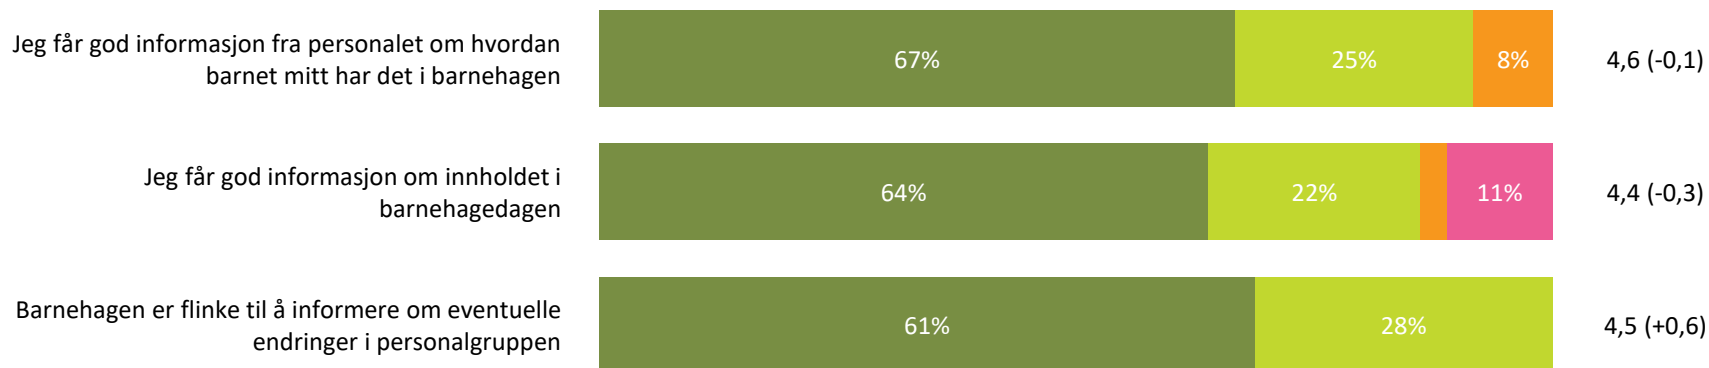

Informasjon

Hvor enig eller uenig er du i følgende utsagn:

Snitt

Informasjon totalt:

4,5 (+0,0)

■ Helt enig ■ Delvis enig ■ Verken enig eller uenig ■ Delvis uenig ■ Helt uenig ■ Vet ikke