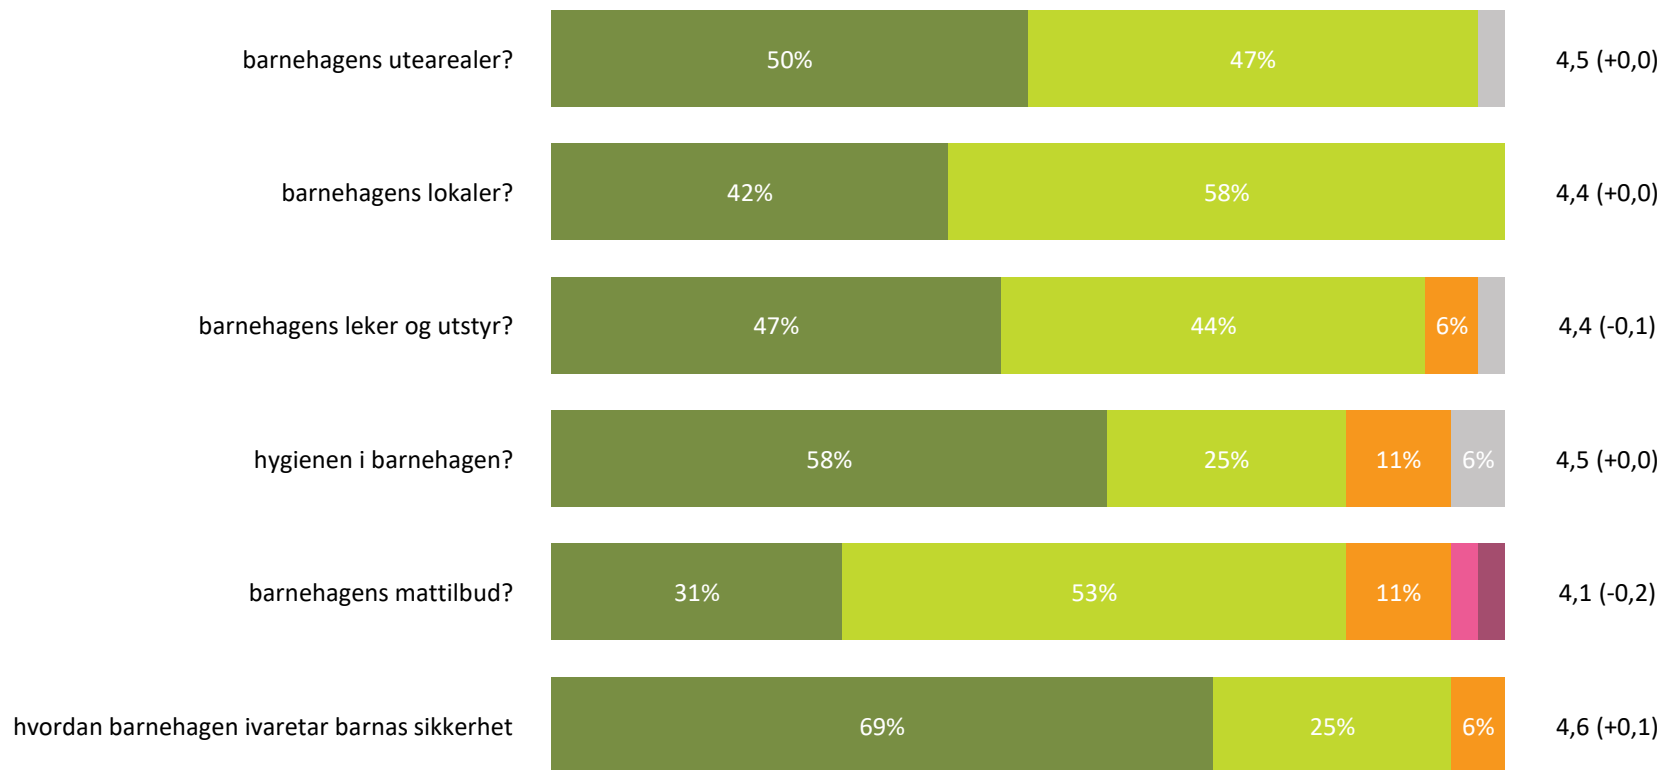

Ute- og innemiljø

Hvor fornøyd eller misfornøyd er du med:

Snitt

Ute- og innemiljø totalt:

4,4 (-0,1)

■ Svært fornøyd ■ Ganske fornøyd ■ Verken fornøyd eller misfornøyd ■ Ganske misfornøyd ■ Svært misfornøyd ■ Vet ikke

Relasjon mellom barn og voksen

Hvor enig eller uenig er du i følgende utsagn:

Snitt

Relasjon mellom barn og voksen totalt:

4,6 (-0,1)

■ Helt enig ■ Delvis enig ■ Verken enig eller uenig ■ Delvis uenig ■ Helt uenig ■ Vet ikke