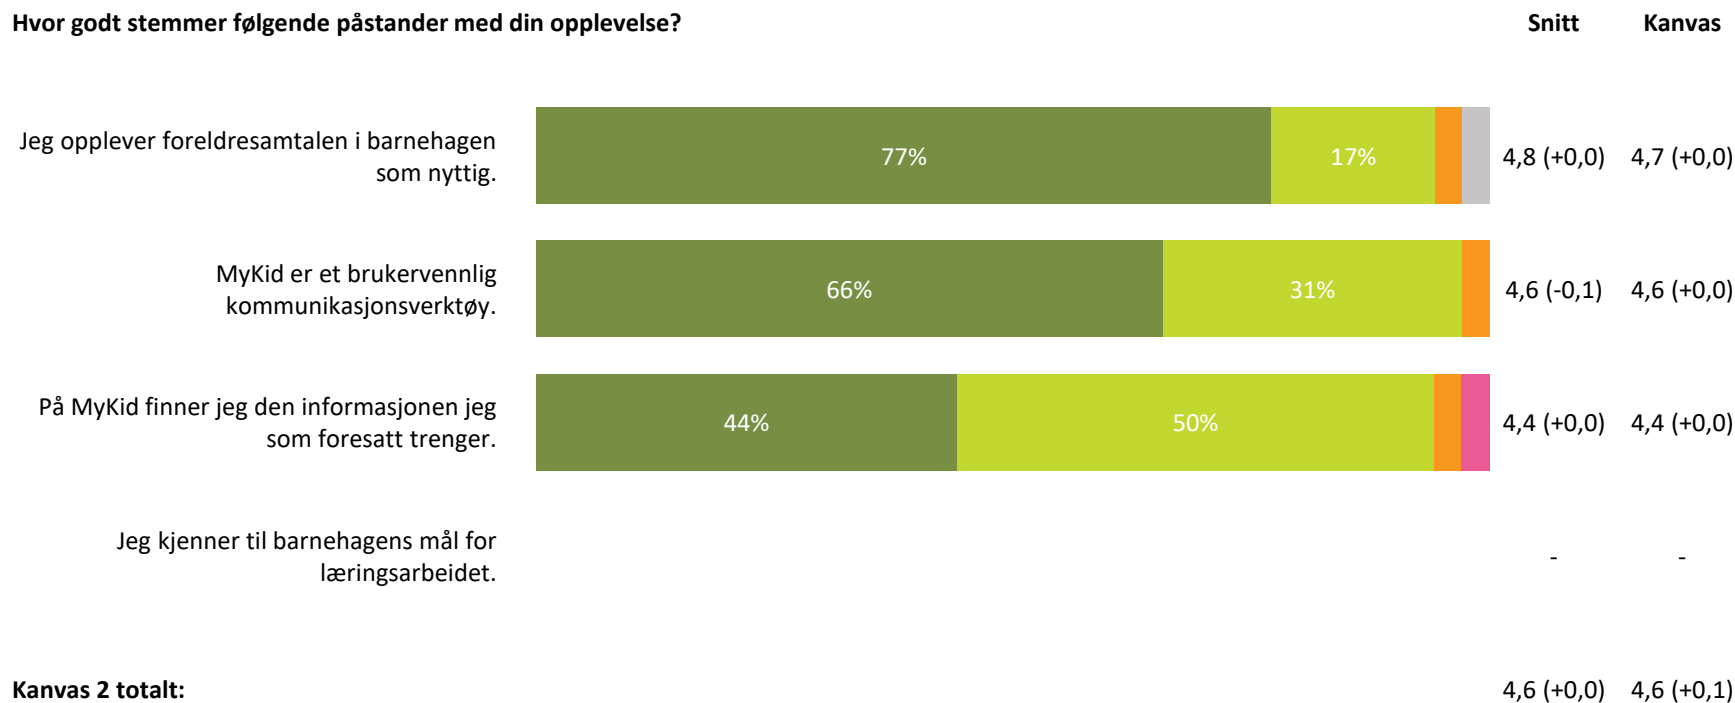

Hvor godt stemmer følgende påstander med din opplevelse?

■ Helt enig
■ Delvis enig
■ Verken enig eller uenig
■ Delvis uenig
■ Helt uenig
■ Vet ikke