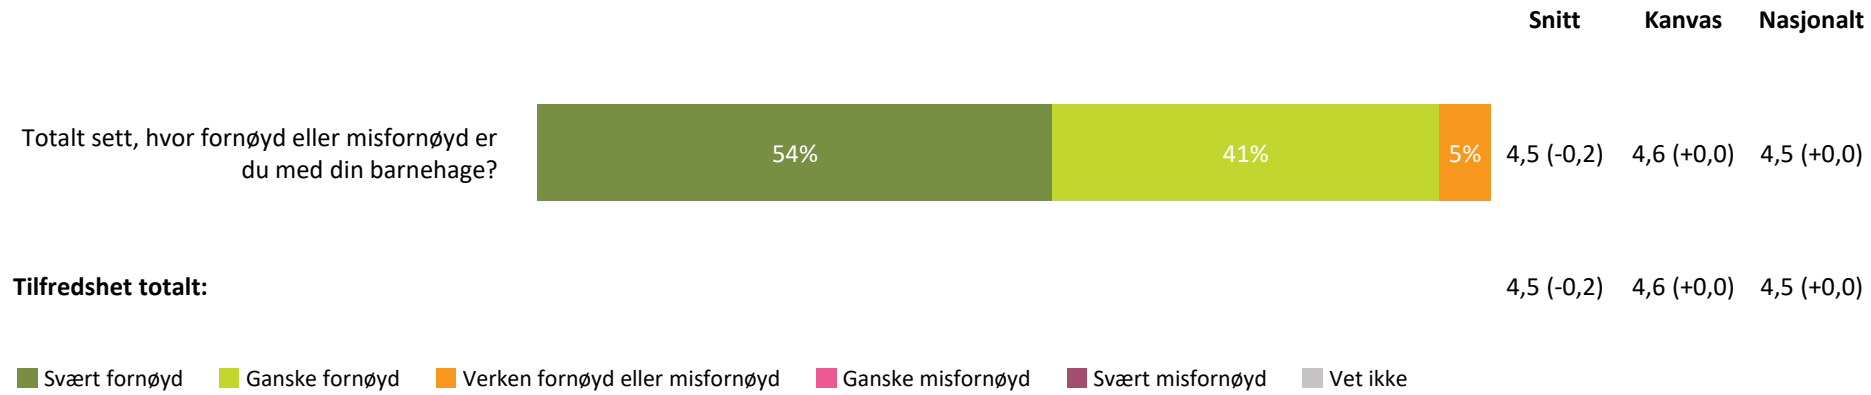

Tilfredshet