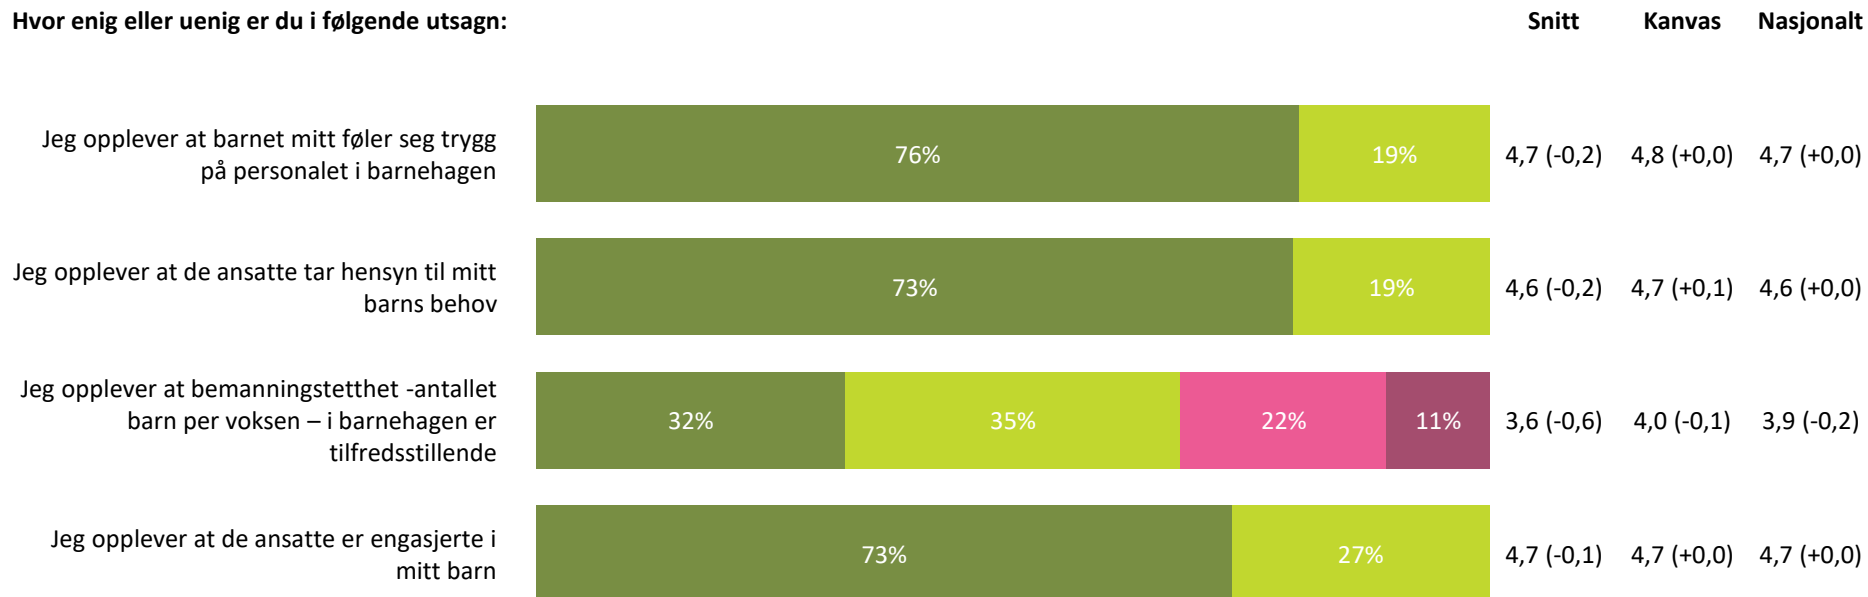

Ute- og innemiljø

Hvor fornøyd eller misfornøyd er du med:

Ute- og innemiljø totalt:

4,1 (-0,3) 4,2 (+0,0) 4,1 (+0,0)

Svært fornøyd **Ganske fornøyd** **Verken fornøyd eller misfornøyd** **Ganske misfornøyd** **Svært misfornøyd** **Vet ikke**

Relasjon mellom barn og voksen

Hvor enig eller uenig er du i følgende utsagn:

Relasjon mellom barn og voksen totalt:

4,4 (-0,2) 4,5 (-0,1) 4,5 (+0,0)

■ Helt enig
 ■ Delvis enig
 ■ Verken enig eller uenig
 ■ Delvis uenig
 ■ Helt uenig
 ■ Vet ikke