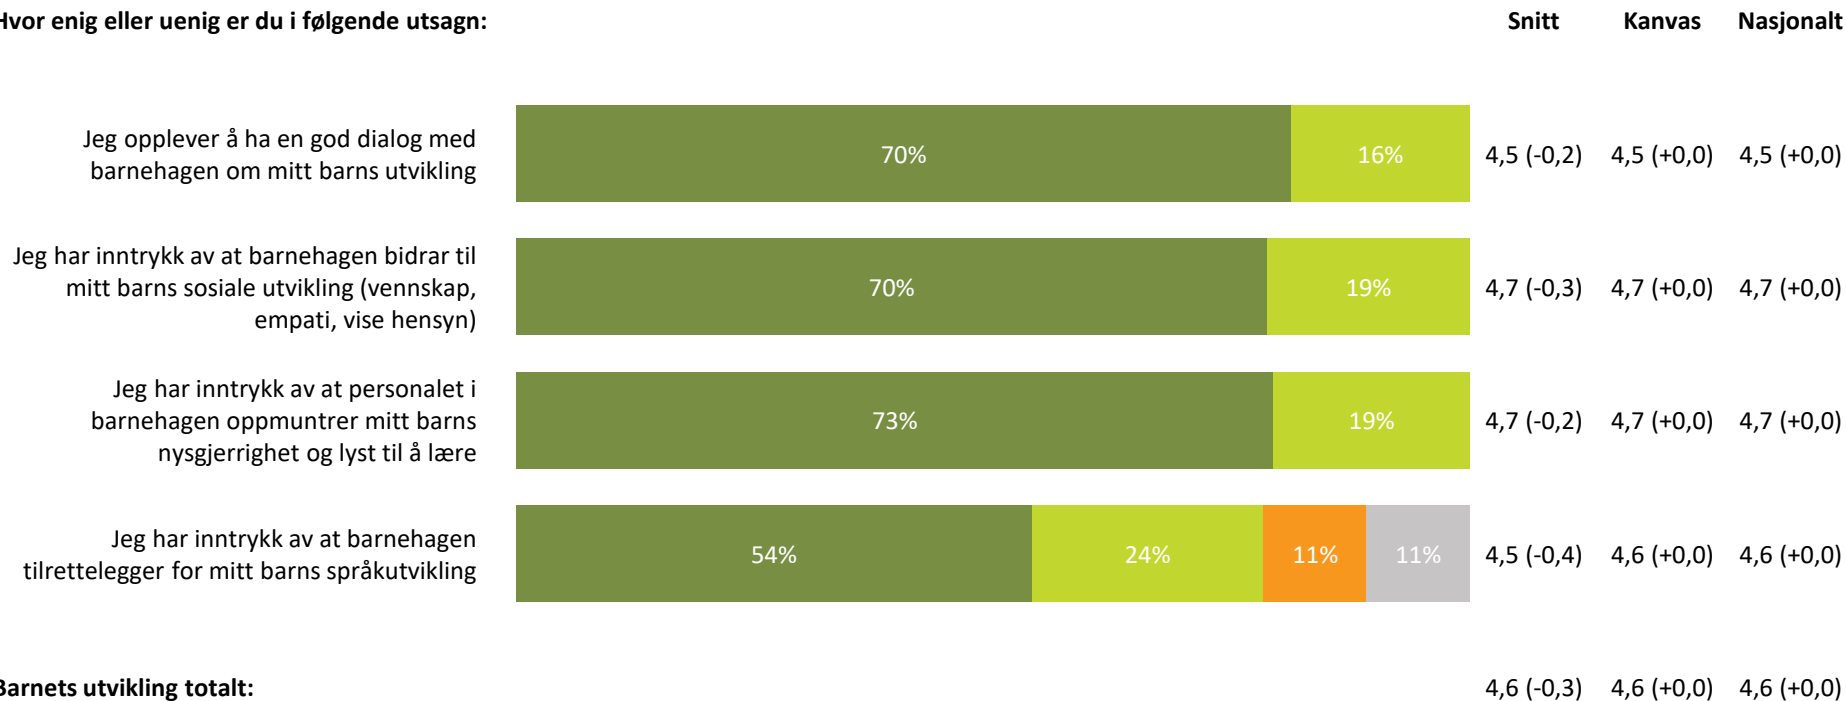

Barnehagen er flinke til å informere om eventuelle endringer i personalgruppen

4,7 (+0,2) 4,3 (+0,1) 4,1 (+0,1)

Informasjon totalt:

4,4 (-0,1) 4,3 (+0,0) 4,2 (+0,0)

■ Helt enig ■ Delvis enig ■ Verken enig eller uenig ■ Delvis uenig ■ Helt uenig ■ Vet ikke

Barnets utvikling

Hvor enig eller uenig er du i følgende utsagn:

■ Helt enig ■ Delvis enig ■ Verken enig eller uenig ■ Delvis uenig ■ Helt uenig ■ Vet ikke

Medvirkning

Hvor enig eller uenig er du i følgende utsagn: