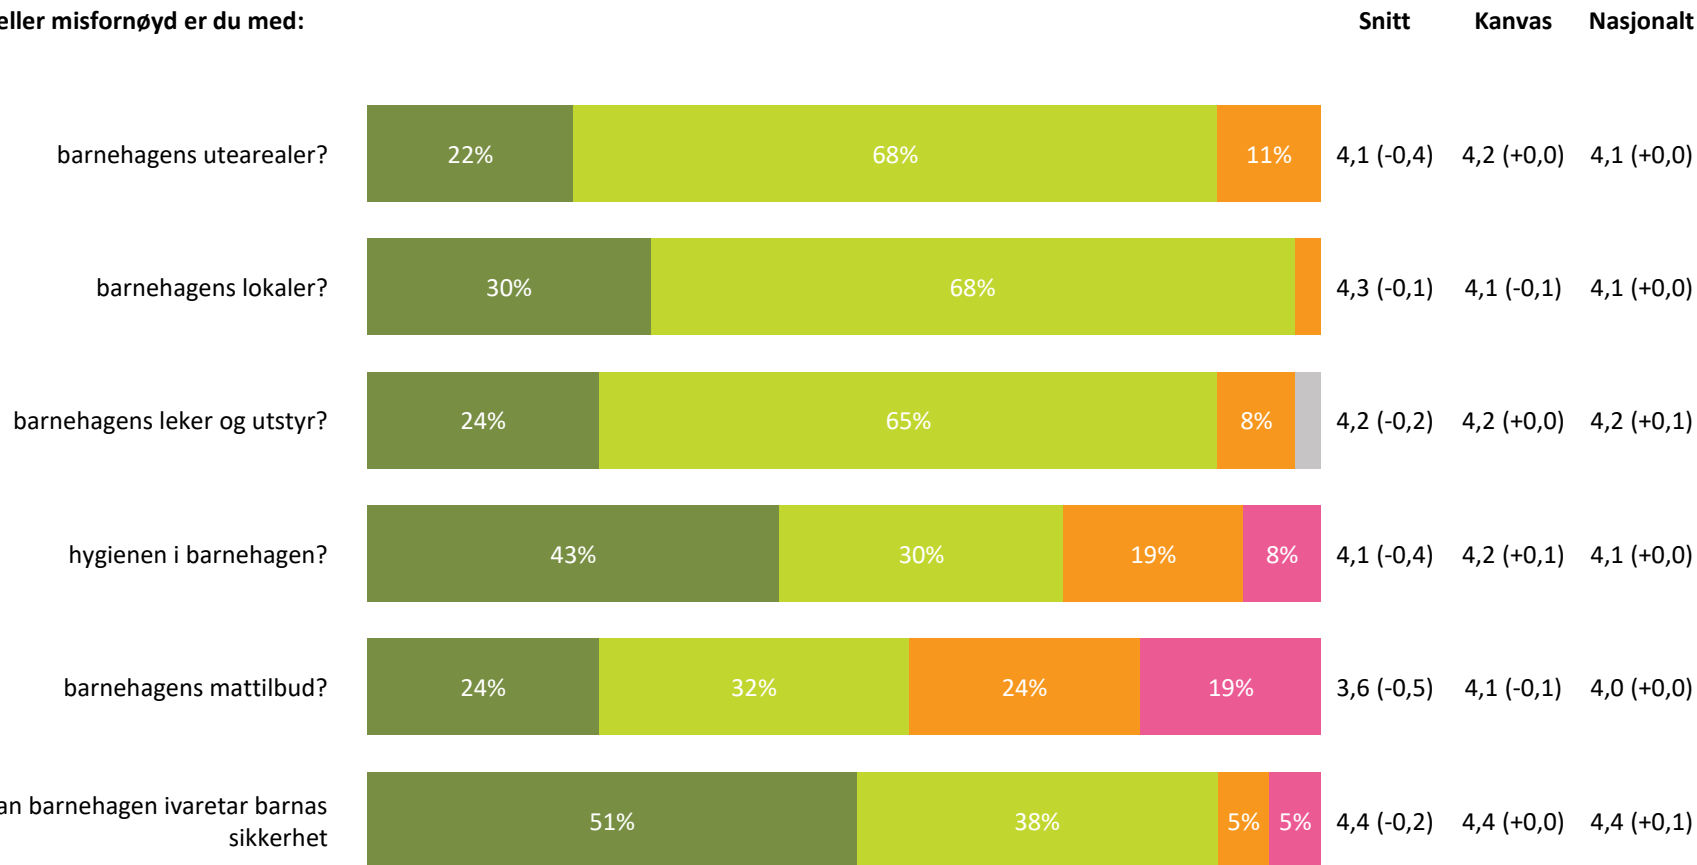

Ute- og innemiljø

Hvor fornøyd eller misfornøyd er du med:

Ute- og innemiljø totalt:

4,1 (-0,3) 4,2 (+0,0) 4,1 (+0,0)

Svært fornøyd **Ganske fornøyd** **Verken fornøyd eller misfornøyd** **Ganske misfornøyd** **Svært misfornøyd** **Vet ikke**