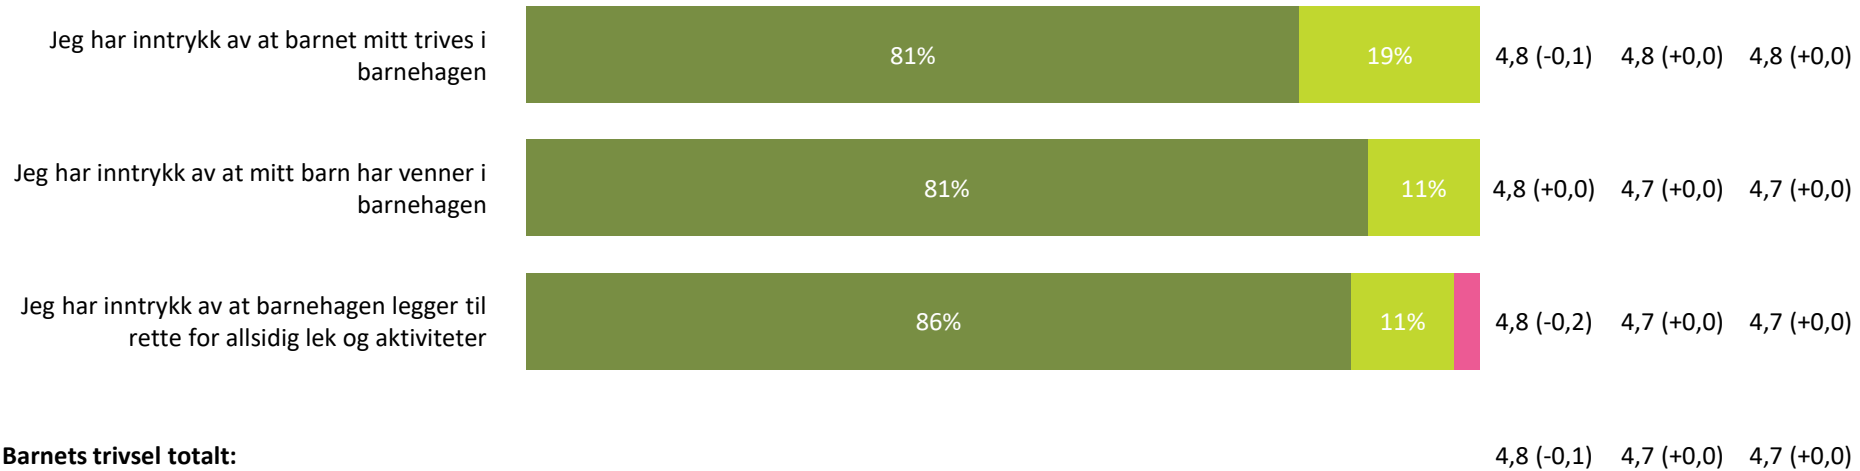

Barnets trivsel

Hvor enig eller uenig er du i følgende utsagn:

■ Helt enig ■ Delvis enig ■ Verken enig eller uenig ■ Delvis uenig ■ Helt uenig ■ Vet ikke